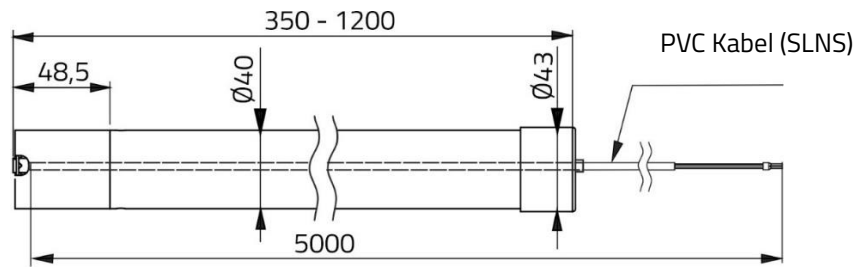

## Sauglanze Typenreihe 9608

Standardsauglanzen zur Entnahme chemischer Produkte aus Kanistern und Fässern.

- Sauglanze ohne Niveauüberwachung (Typenreihe SL9608)
- Sauglanze mit einer Niveauüberwachung (Typenreihe SLNS9608)

<b>Elektrische Daten</b>	Schaltspannung Niveauschalter:	24 V AC/DC
	Max. Schaltstrom Niveauschalter:	300 mA
	Niveauschalter Schaltart:	Schließer fallend (ab Werk) Öffner fallend (konfigurierbar)
<b>Mechanische Daten</b>	Außendurchmesser:	Ø 40 mm
	Längen:	280mm, 350 mm, 425 mm, 500 mm, 600 mm, 700mm, 1000 mm, 1200 mm
	Ansaugöffnung Sauglanzenfuss:	Ø 4 mm ID
	Material:	PVC / PP
	Kabel Schwimmerschalter:	5 m PVC-Kabel 2x0,14mm <sup>2</sup> (ab Sauglanzenfuss)
Max. Betriebstemperatur:	40°C	

## Abmessungen